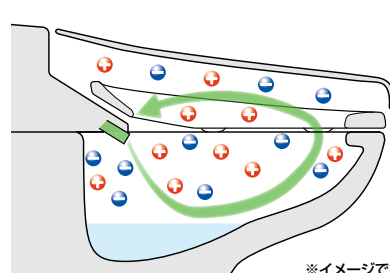

壁リモコン

リモコンも使いやすさに配慮した傾斜デザイン。

気流を発生させて鉢内を脱臭

エアシールド脱臭+ターボ脱臭

便器鉢内に気流を発生、循環させて、鉢内を脱臭します。においの上昇を気流がキャッチし吸い込むことで、トイレ空間を快適に保ちます。さらに、スイッチ操作で強力脱臭の、ターボモードも搭載。

※線香を用いて撮影(作動イメージ)

プラズマクラスターイオンが便器鉢内をまるごと除菌、しっかり消臭

鉢内除菌

プラズマクラスターロゴ及びプラズマクラスター、Plasmaclusterは、シャープ株式会社の商標です。

プラズマクラスターイオンが水のかからない便座裏や便器内のすみずみまで行き渡り、浮遊カビ菌や付着菌を除菌します。

また、においの元となる「におい原因菌」を除菌することでにおいの発生を抑えます。

■ EA24Aグレードに対応します。

■ 使用環境により効果は異なります。詳細はP.19参照。

女性にやさしい2本のノズル

ビデ専用ノズル

INAXはノズルが2本。1本はおしり専用、もう1本はビデ専用。“おしり洗浄時の便がつかない※2”ビデ専用ノズルが、広い範囲を泡沫水でやさしく洗います。

全機種に2本のノズルがあるのはINAXだけ※1

■ 使用時、2本のノズルが同時に出ることはありません。機種によってノズル形状が異なります。
※1 ※2 詳細はP.16参照。

汚れがつきにくくお掃除ラクラクで「キレイ」

キレイ便座

汚れが入りやすい便座のつぎ目がありません。さらに便座裏は防汚素材で、汚れてもサッとひと拭き、お掃除ラクラク。

鉢内スプレー

便器の表面を濡らし、汚物汚れをつきにくくするのでお掃除もラクラク。
■ EA24A、EA23A、EA22Aグレードに対応します。
■ 便器形状により塗布範囲が異なる場合があります。

ノズル周辺もお掃除ラクラク「キレイノズル」

ノズル除菌

ノズルは使用后、銀イオン水でしっかり洗浄。洗い流すだけでなく、銀イオンのチカラで除菌して、菌の繁殖を防ぎます。
■ EA24A、EA23A、EA22Aグレードに対応します。