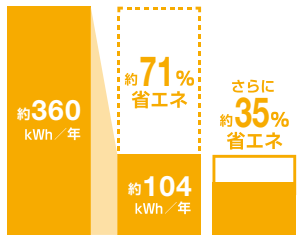

便フタ閉後洗浄モード

便座から立ち上がると自動で便フタが閉まり、便器洗浄します。
■ EA24AQ、EA23AQグレードに対応します。
■ 男性小用時は便器から離れると対応します。
■ お買い上げ時は設定されていません。

エコロジー&エコノミー

超節電で電気代節約

年間約8,000円節約できます。(※の場合)

【試算条件】P.7参照。【引用元】2012年度省エネ基準【単価】P.6参照。

省エネ温水シャワー

お湯を使う時だけ温める、連続出湯タイプ。保温による電気代がかからないため、大幅な省エネが可能です。