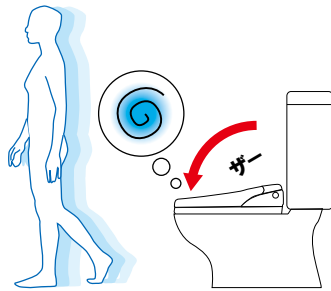

シャワートイレ New PASSO **新**

気流を発生させて鉢内を脱臭。除菌もできるハイスペックモデル。

脱臭×除菌で快適空間

気流を発生させて鉢内を脱臭。さらにプラズマクラスターイオンが便器鉢内をまるごと除菌、しっかり消臭するので、快適な空間に保ちます。

非接触機能で快適

自動で洗浄、自動で開閉、手を触れることなくトイレの機能が使えます。

フラットデザイン

スタイリッシュな超薄型フラットデザイン。高さを抑えた設計なので、便器との一体感が生まれます。

壁リモコン

リモコンも使いやすさに配慮した傾斜デザイン。

気流を発生させて鉢内を脱臭

エアシールド脱臭+ターボ脱臭

便器鉢内に気流を発生、循環させて、鉢内を脱臭します。においの上昇を気流がキャッチし吸い込むことで、トイレ空間を快適に保ちます。さらに、スイッチ操作で強力脱臭の、ターボモードも搭載。

※線香を用いて撮影(作動イメージ)

プラズマクラスターイオンが便器鉢内をまるごと除菌、しっかり消臭

鉢内除菌

ビデ専用ノズル

INAXはノズルが2本。1本はおしり専用、もう1本はビデ専用。“おしり洗浄時の便がつかない※2”ビデ専用ノズルが、広い範囲を泡沫水でやさしく洗います。

全機種に2本のノズルがあるのはINAXだけ※1

■ 使用時、2本のノズルが同時に出ることはありません。機種によってノズル形状が異なります。
※1 ※2 詳細はP.16参照。

汚れがつきにくくお掃除ラクラクで「キレイ」

キレイ便座

汚れが入りやすい便座のつぎ目がありません。さらに便座裏は防汚素材で、汚れてもサッとひと拭き、お掃除ラクラク。