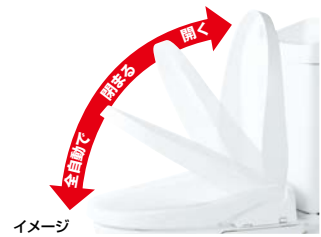

鉢内スプレー

便器の表面を濡らし、汚物汚れをつきにくくするのでお掃除もラクラク。
■ EA24A、EA23A、EA22Aグレードに対応します。
■ 便器形状により塗布範囲が異なる場合があります。

ノズル周辺もお掃除ラクラク「キレイノズル」

ノズル除菌

ノズルは使用后、銀イオン水でしっかり洗浄。洗い流すだけでなく、銀イオンのチカラで除菌して、菌の繁殖を防ぎます。
■ EA24A、EA23A、EA22Aグレードに対応します。

ノズル先端着脱

ノズルの先端を取り外して簡単に交換できます。

スッキリノズルシャッター

使わないときはノズルを収納。男子小用時などの汚れを防ぎます。シャッターは着脱可能なので、お手入れも簡単です。

安心と信頼の抗菌効果

国際基準に準拠した安心と信頼の抗菌効果

SIAAマークはISO22196法により評価された結果に基づき、抗菌製品技術協議会ガイドラインで品質管理・情報公開された製品に表示されています。経済産業省と抗菌製品技術協議会（SIAA）の推進によって、抗菌JIS（JIS Z 2801）がISO規格（ISO 22196）になりました。

フルオート機能で快適

フルオート便座

便器に近づくと自動で便フタが開き、離れると閉まり、便フタを開け閉めする必要がありません。節電にもつながります。
■ EA24A、EA23Aグレードに対応します。

フルオート便器洗浄(リモコン便器洗浄)

着座時間に応じて大・小切替。便座から立ち上がると自動で洗浄するので流し忘れの心配もありません。
■ フルオート・リモコン式に対応します。
■ EA24AQ、EA23AQグレードは男子小洗浄対応あり、EA22AQ、EA21AQグレードは男子小洗浄対応なしになります。