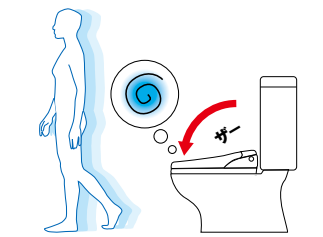

壁リモコン

リモコンも使いやすさに配慮した傾斜デザイン。

気流を発生させて鉢内を脱臭

エアシールド脱臭+ターボ脱臭

便器鉢内に気流を発生、循環させて、鉢内を脱臭します。においの上昇を気流がキャッチし吸い込むことで、トイレ空間を快適に保ちます。さらに、スイッチ操作で強力脱臭の、ターボモードも搭載。

※線香を用いて撮影(作動イメージ)

プラズマクラスターイオンが便器鉢内をまるごと除菌、しっかり消臭

鉢内除菌

ノズル先端着脱

ノズルの先端を取り外して簡単に交換できます。

スッキリノズルシャッター

使わないときはノズルを収納。男子小用時などの汚れを防ぎます。シャッターは着脱可能なので、お手入れも簡単です。

安心と信頼の抗菌効果

国際基準に準拠した安心と信頼の抗菌効果

SIAAマークはISO22196法により評価された結果に基づき、抗菌製品技術協議会ガイドラインで品質管理・情報公開された製品に表示されています。経済産業省と抗菌製品技術協議会（SIAA）の推進によって、抗菌JIS（JIS Z 2801）がISO規格（ISO 22196）になりました。

フルオート機能で快適

フルオート便座

便器に近づくと自動で便フタが開き、離れると閉まり、便フタを開け閉めする必要がありません。節電にもつながります。
■ EA24A、EA23Aグレードに対応します。

フルオート便器洗浄(リモコン便器洗浄)

着座時間に応じて大・小切替。便座から立ち上がると自動で洗浄するので流し忘れの心配もありません。
■ フルオート・リモコン式に対応します。
■ EA24AQ、EA23AQグレードは男子小洗浄対応あり、EA22AQ、EA21AQグレードは男子小洗浄対応なしになります。

便フタ閉後洗浄モード

便座から立ち上がると自動で便フタが閉まり、便器洗浄します。
■ EA24AQ、EA23AQグレードに対応します。
■ 男性小用時は便器から離れると対応します。
■ お買い上げ時は設定されていません。

エコロジー&エコノミー

超節電で電気代節約

年間約8,000円節約できます。(※の場合)

【試算条件】P.7参照。【引用元】2012年度省エネ基準【単価】P.6参照。

省エネ温水シャワー

お湯を使う時だけ温める、連続出湯タイプ。保温による電気代がかからないため、大幅な省エネが可能です。