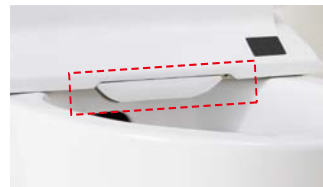

スッキリノズルシャッター

使わないときはノズルを収納。男子小用時などの汚れを防ぎます。シャッターは着脱可能なので、お手入れも簡単です。

安心と信頼の抗菌効果

国際基準に準拠した安心と信頼の抗菌効果

SIAAマークはISO22196法により評価された結果に基づき、抗菌製品技術協議会ガイドラインで品質管理・情報公開された製品に表示されています。経済産業省と抗菌製品技術協議会（SIAA）の推進によって、抗菌JIS（JIS Z 2801）がISO規格（ISO 22196）になりました。